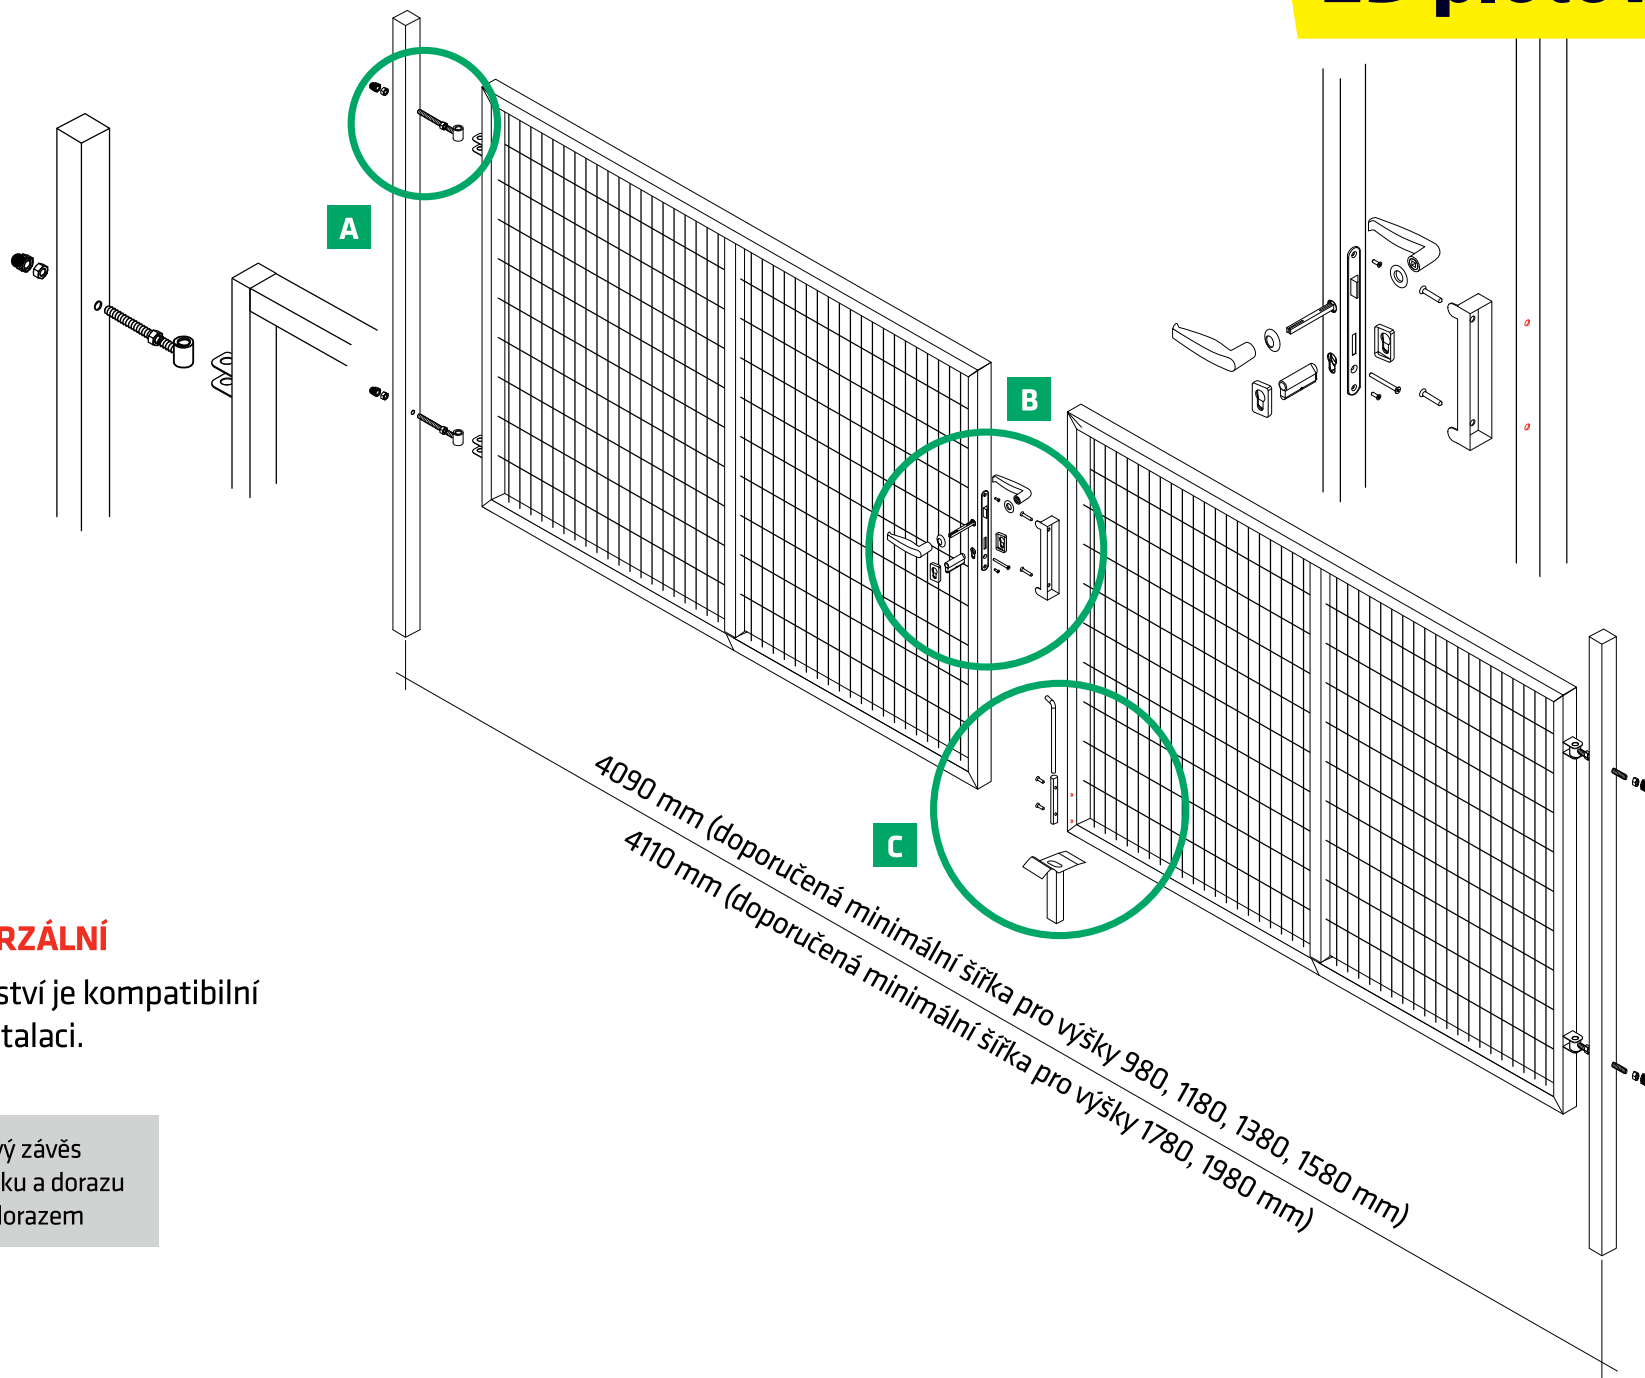

Dvoukřídlá brána – PILOFOR SUPER

2D plotový panel

BRÁNA JE UNIVERZÁLNÍ

Veškeré příslušenství je kompatibilní k oboustranné instalaci.

- A. Stavitelný kloubový závěs
- B. Sestava kliky, zámku a dorazu
- C. Středová zástrč s dorazem