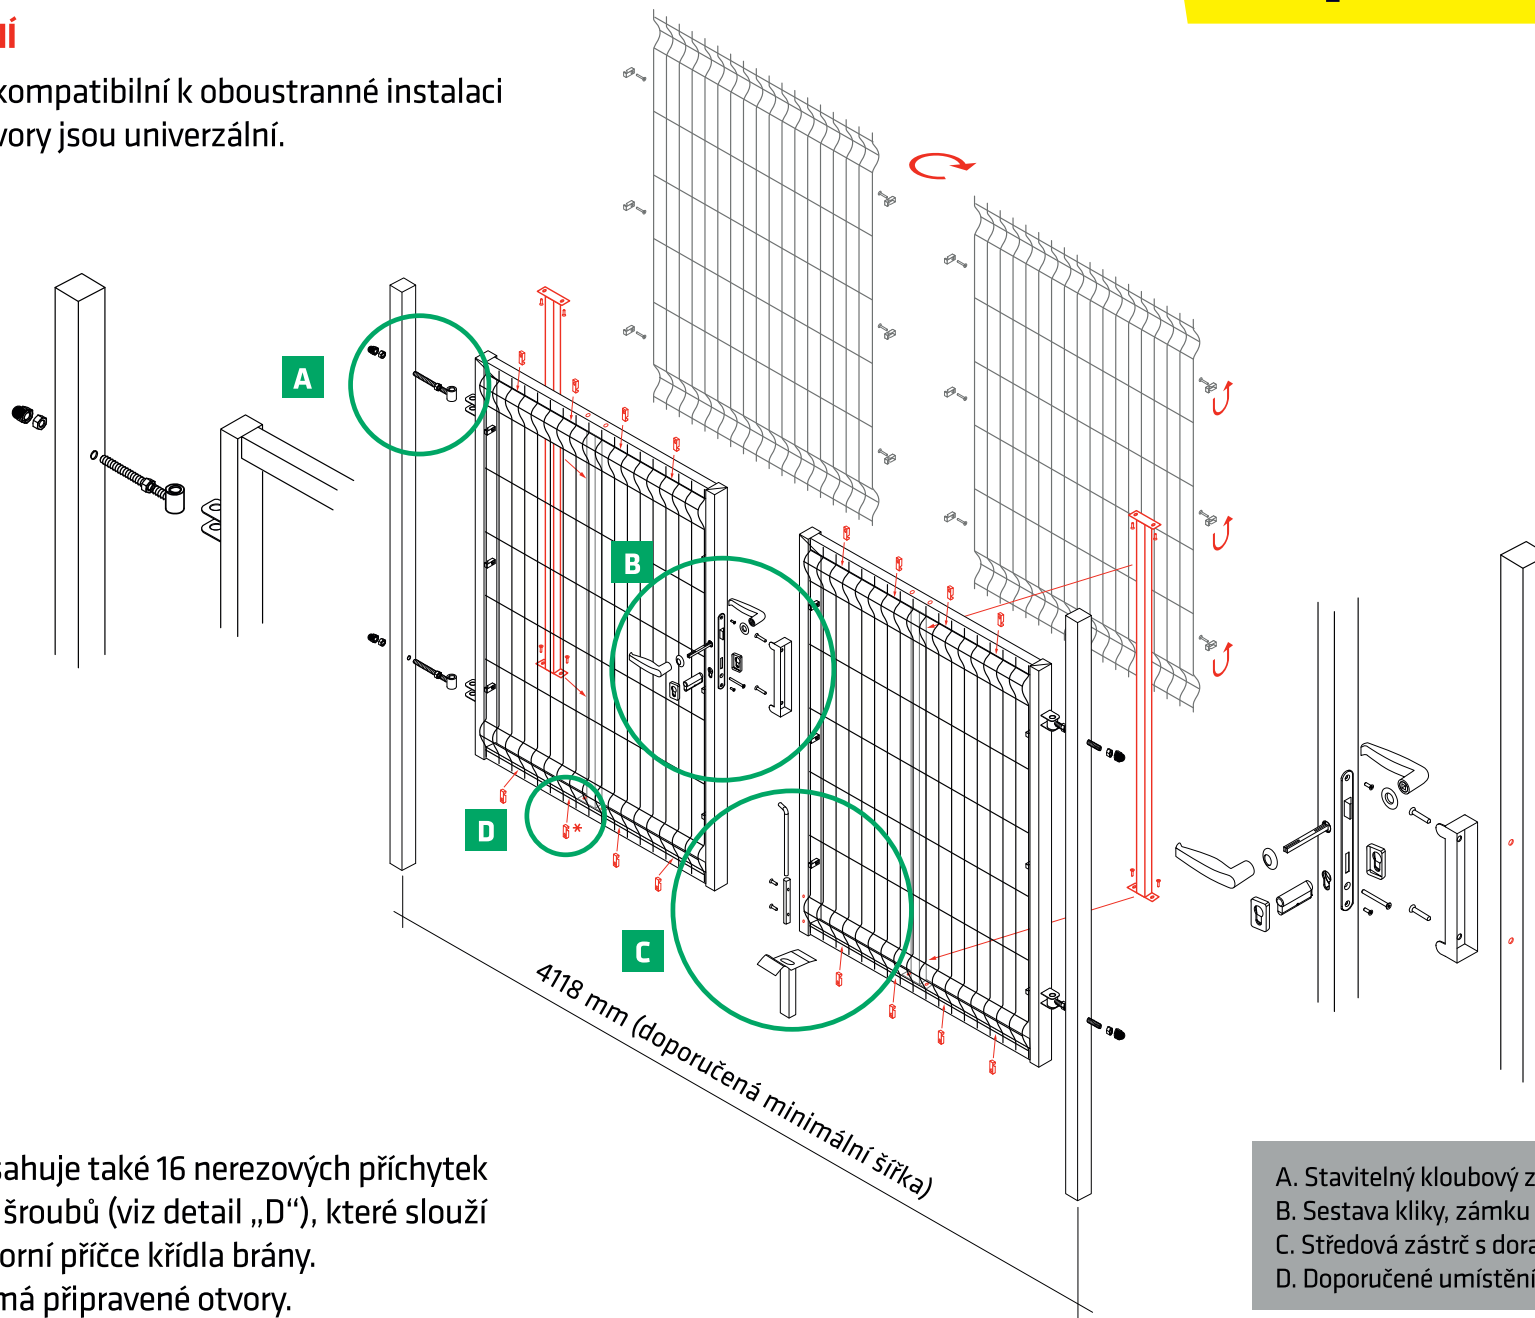

Dvoukřídlová brána – PILOFOR®

3D plotový panel

BRÁNA JE UNIVERZÁLNÍ

Veškeré příslušenství je kompatibilní k oboustranné instalaci panelu na rám brány. Otvory jsou univerzální.

* Příslušenství brány obsahuje také 16 nerezových příchytek včetně samozávrtných šroubů (viz detail „D“), které slouží k zpevnění na dolní a horní příčce křídla brány. Horní a dolní příčka nemá připravené otvory.