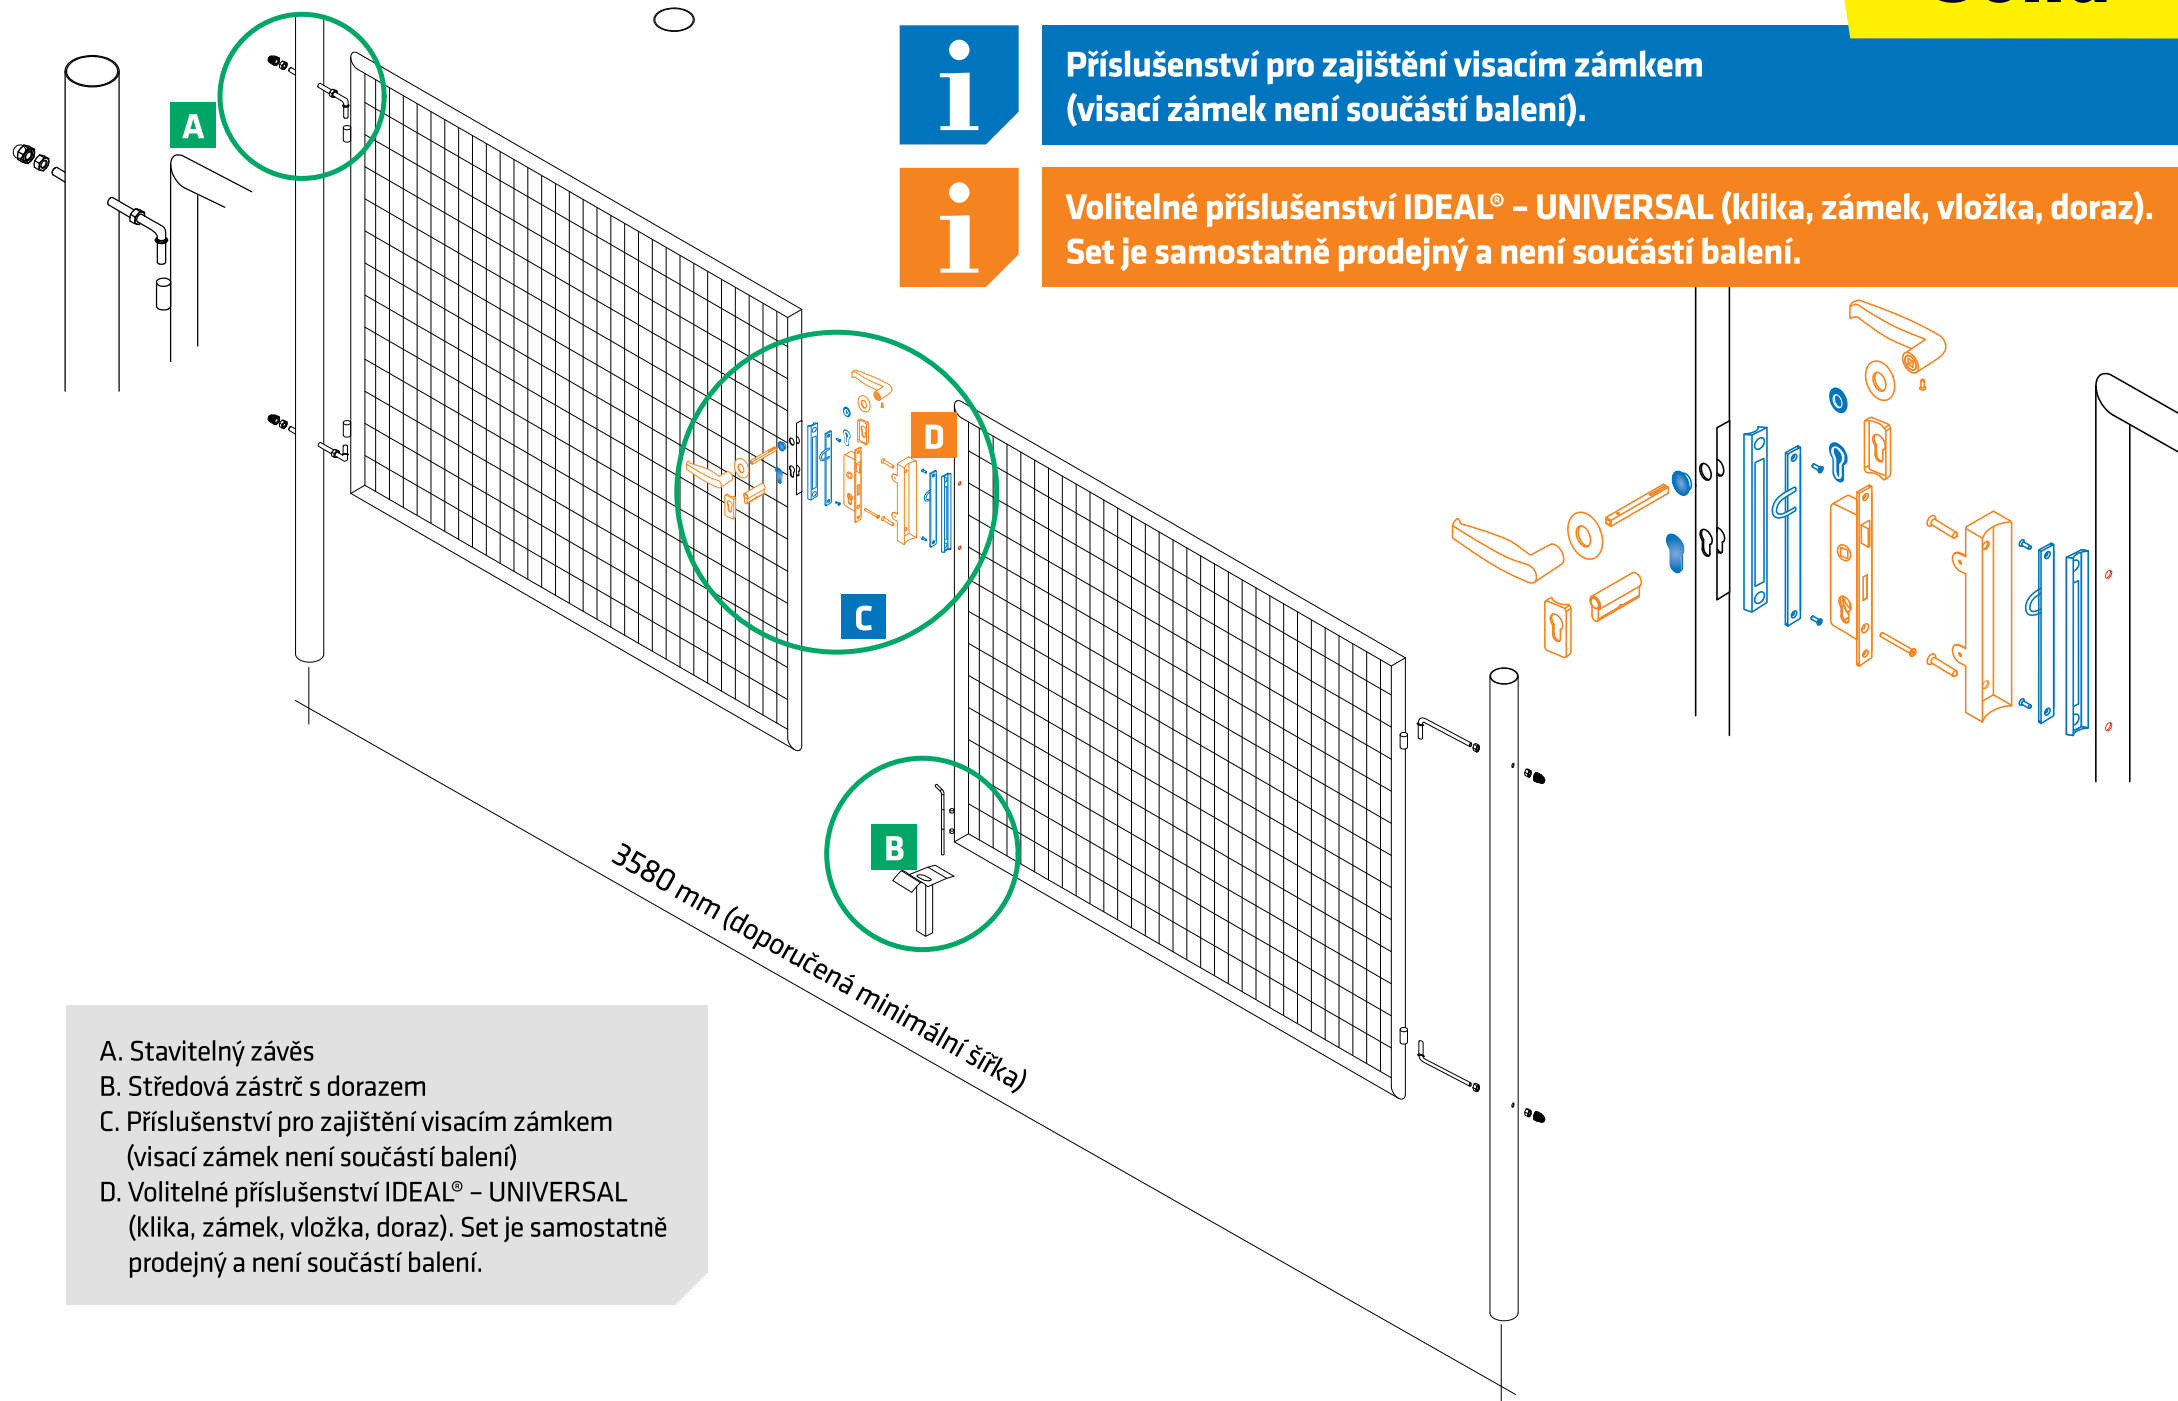

# Dvoukřídlová brána - SOLID®

**Solid**

**i**

Příslušenství pro zajištění visacím zámkem  
(visací zámek není součástí balení).

**i**

Volitelné příslušenství IDEAL® - UNIVERSAL (klika, zámek, vložka, doraz).  
Set je samostatně prodejný a není součástí balení.

3580 mm (doporučená minimální šířka)

- A. Stavitelný závěs
- B. Středová zástrč s dorazem
- C. Příslušenství pro zajištění visacím zámkem  
(visací zámek není součástí balení)
- D. Volitelné příslušenství IDEAL® - UNIVERSAL  
(klika, zámek, vložka, doraz). Set je samostatně  
prodejný a není součástí balení.