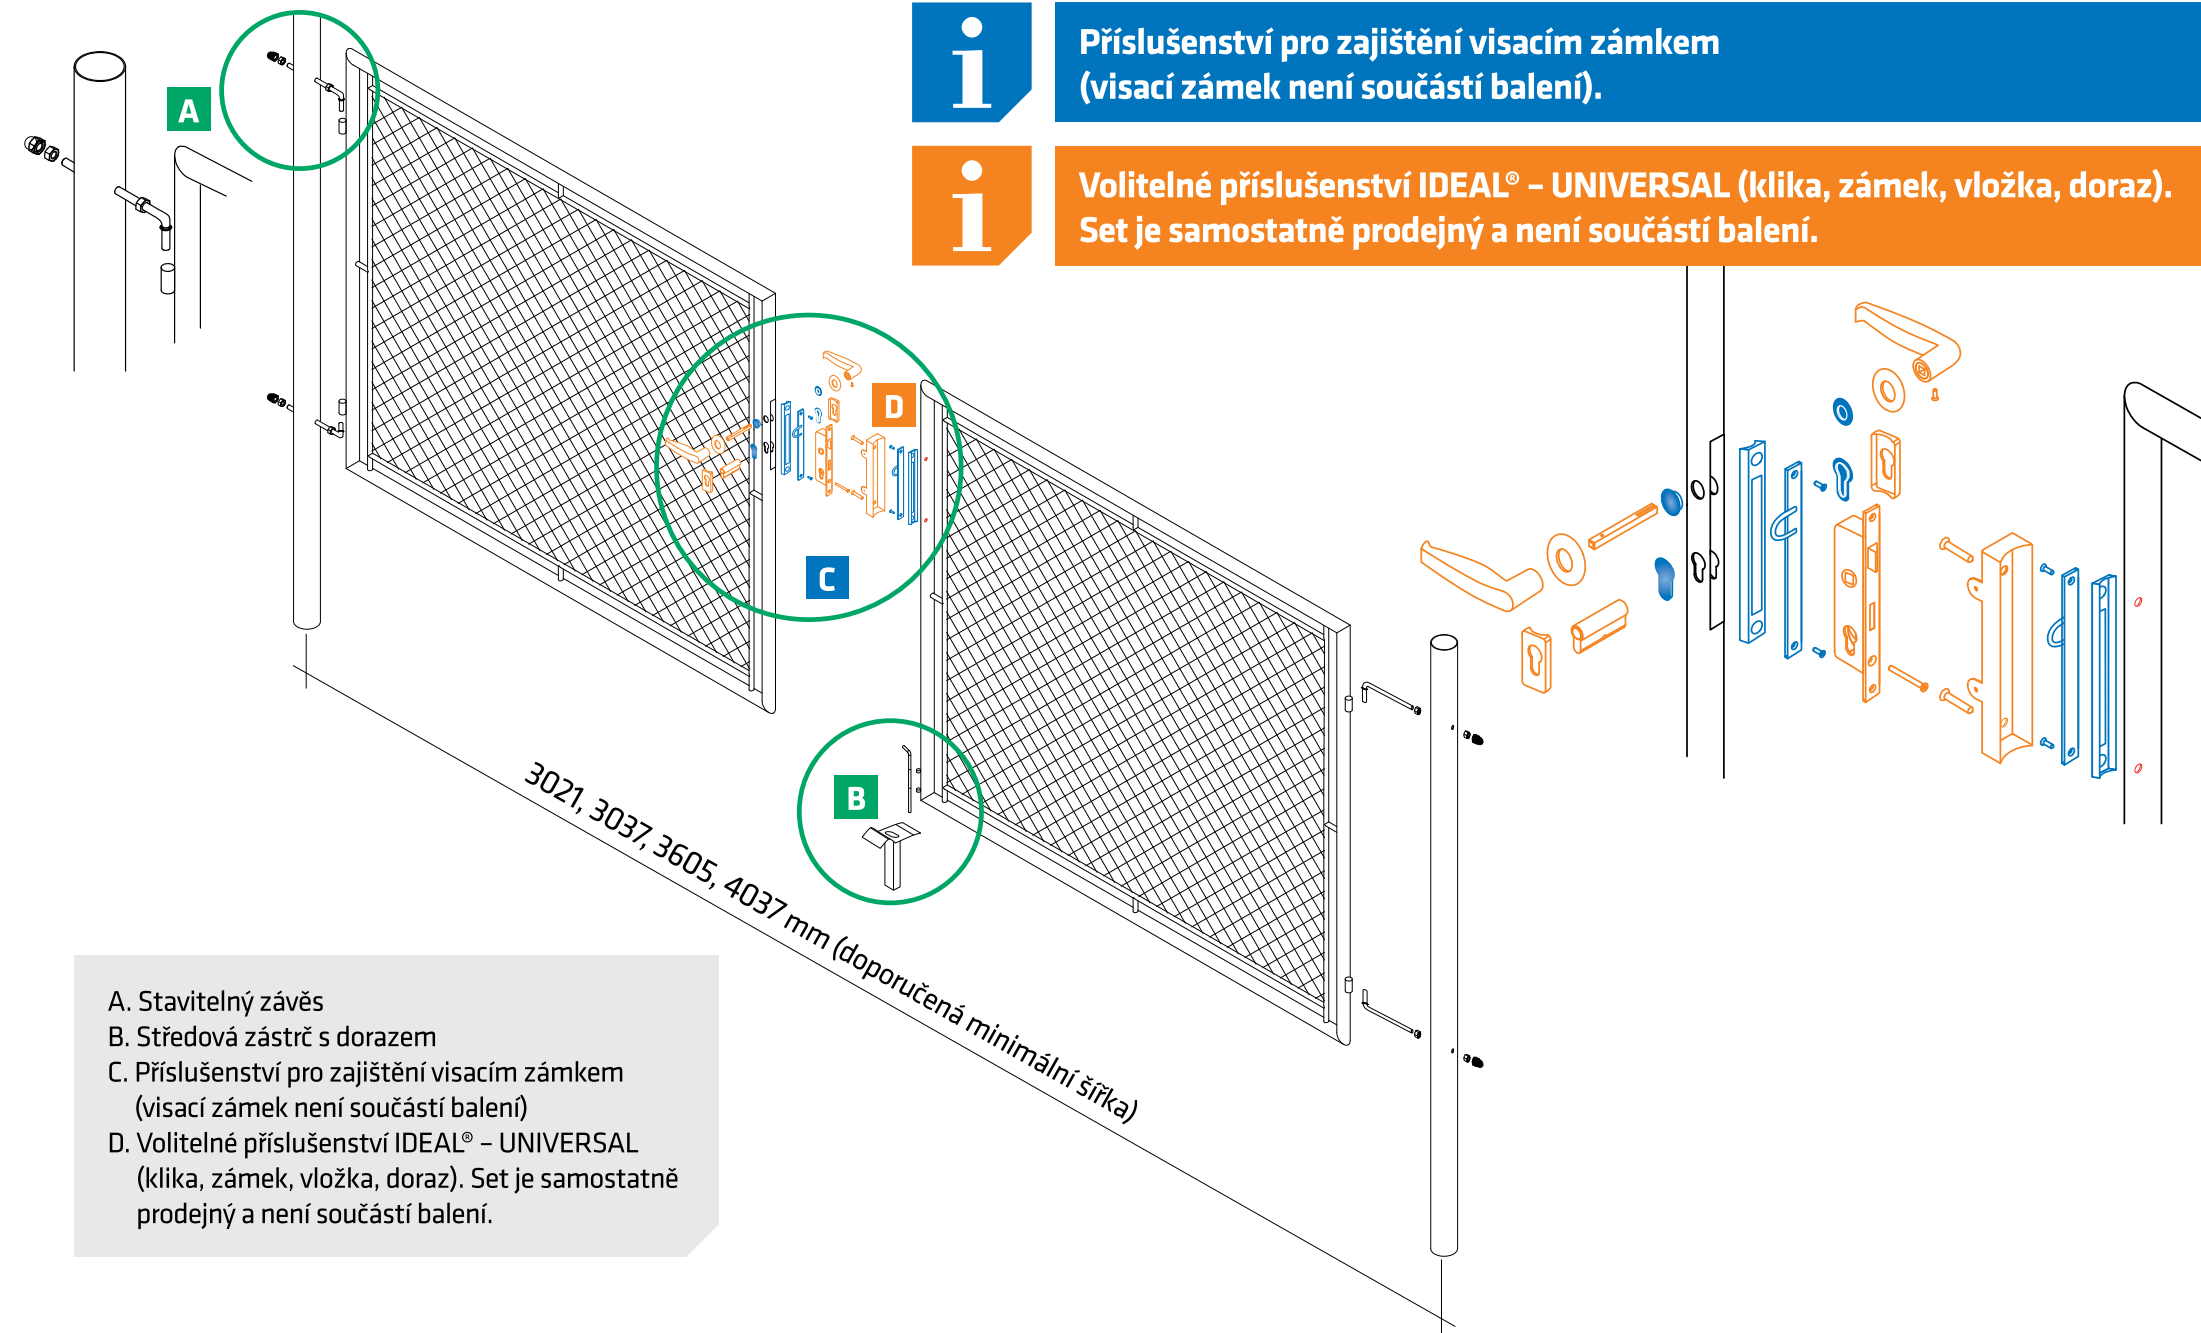

Dvoukřídlová brána

Čtyřhranné pletivo

Příslušenství pro zajištění visacím zámkem
(visací zámek není součástí balení).

Volitelné příslušenství IDEAL® - UNIVERSAL (klika, zámek, vložka, doraz).
Set je samostatně prodejný a není součástí balení.

3021, 3037, 3605, 4037 mm (doporučená minimální šířka)

- A. Stavitelný závěs
- B. Středová zástrč s dorazem
- C. Příslušenství pro zajištění visacím zámkem
(visací zámek není součástí balení)
- D. Volitelné příslušenství IDEAL® - UNIVERSAL
(klika, zámek, vložka, doraz). Set je samostatně
prodejný a není součástí balení.