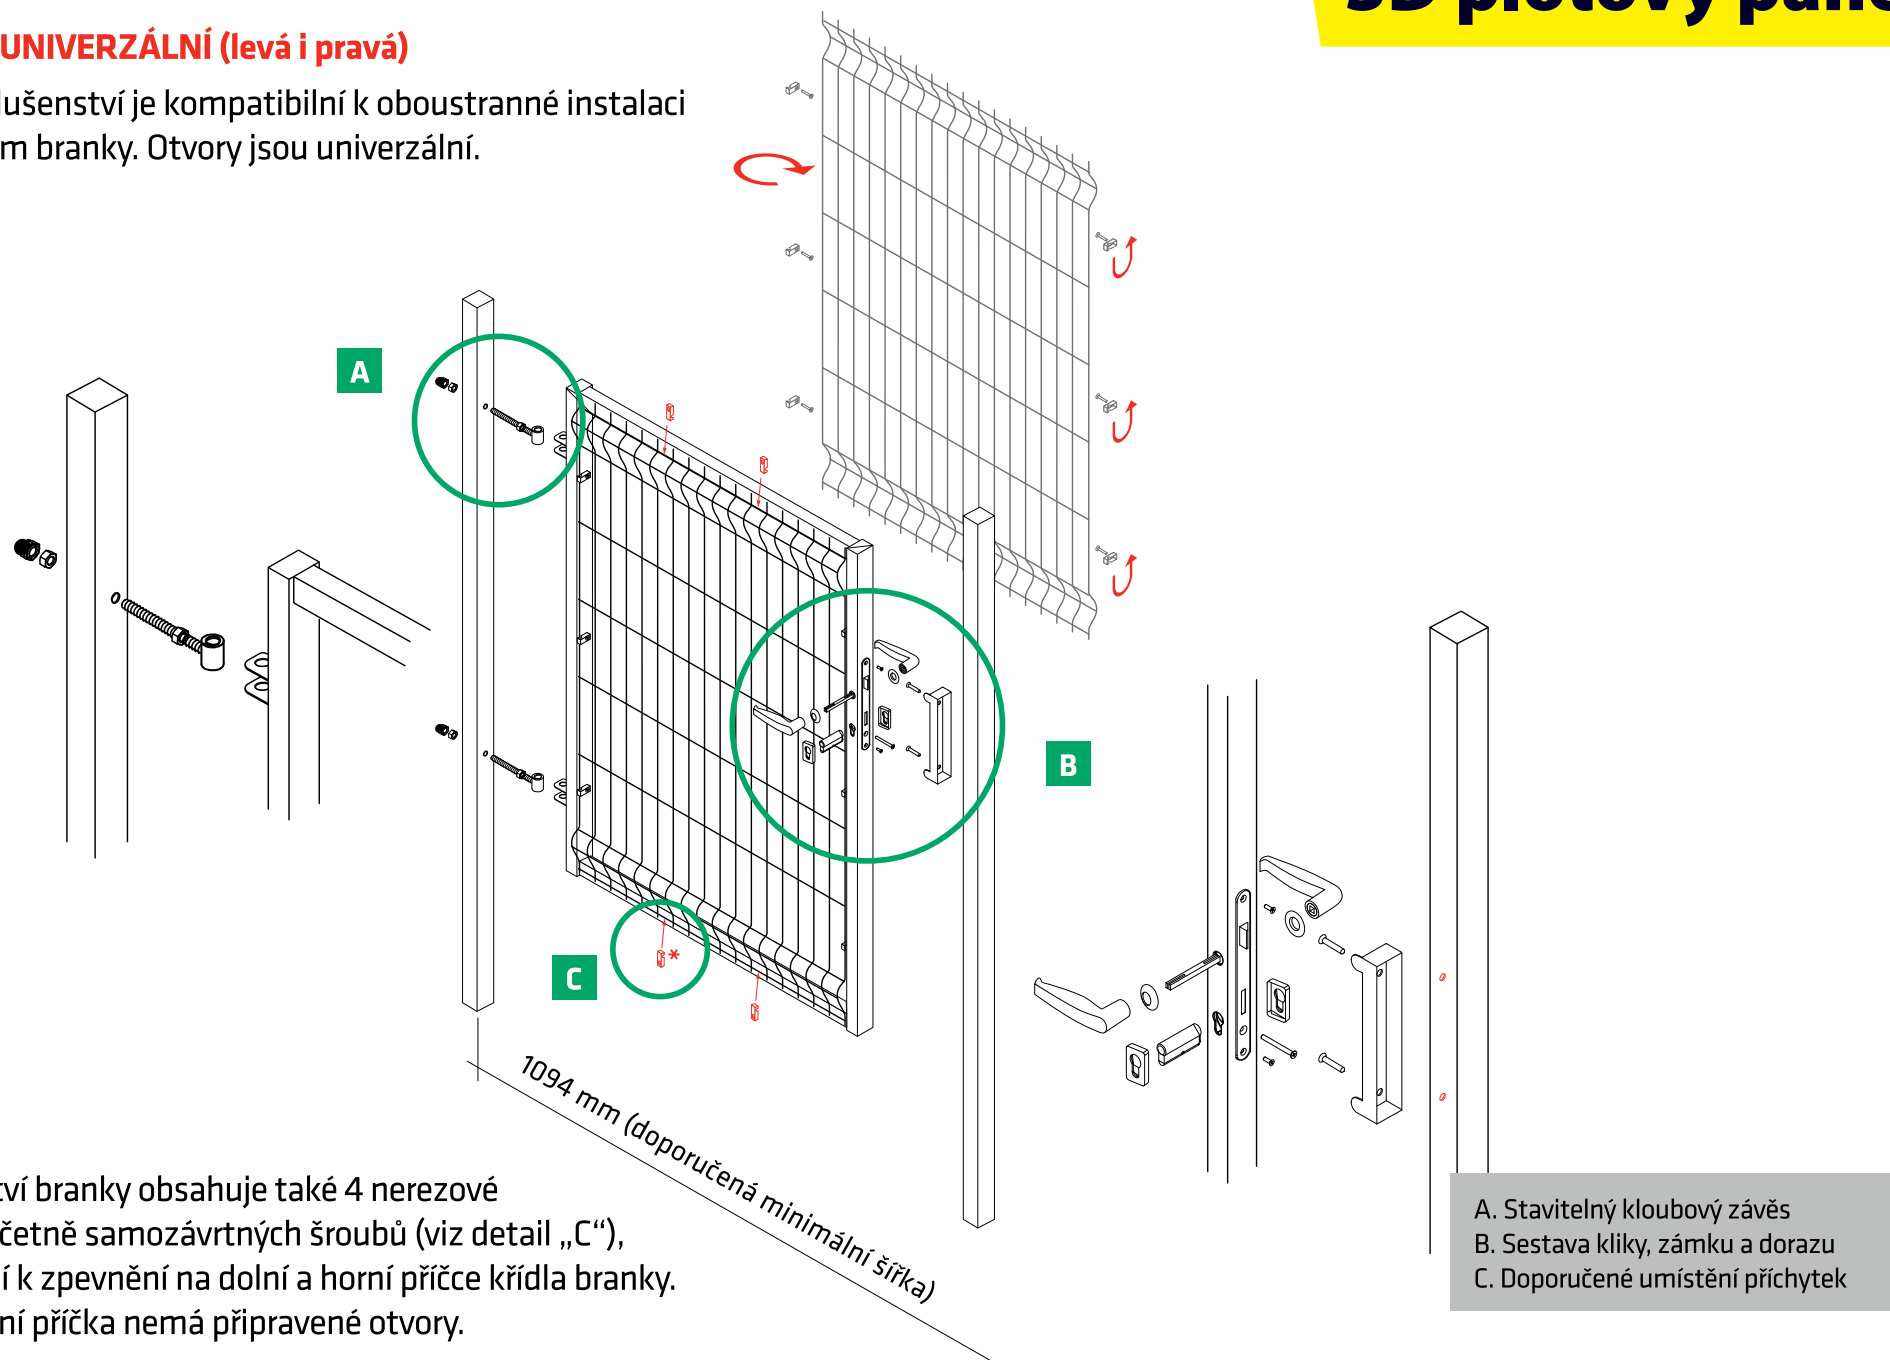

## 3D plotový panel

### BRANKA JE UNIVERZÁLNÍ (levá i pravá)

Veškeré příslušenství je kompatibilní k oboustranné instalaci panelu na rám branky. Otvory jsou univerzální.

\* Příslušenství branky obsahuje také 4 nerezové příchytky včetně samozávrtných šroubů (viz detail „C“), které slouží k zpevnění na dolní a horní příčce křídla branky. Horní a dolní příčka nemá připravené otvory.